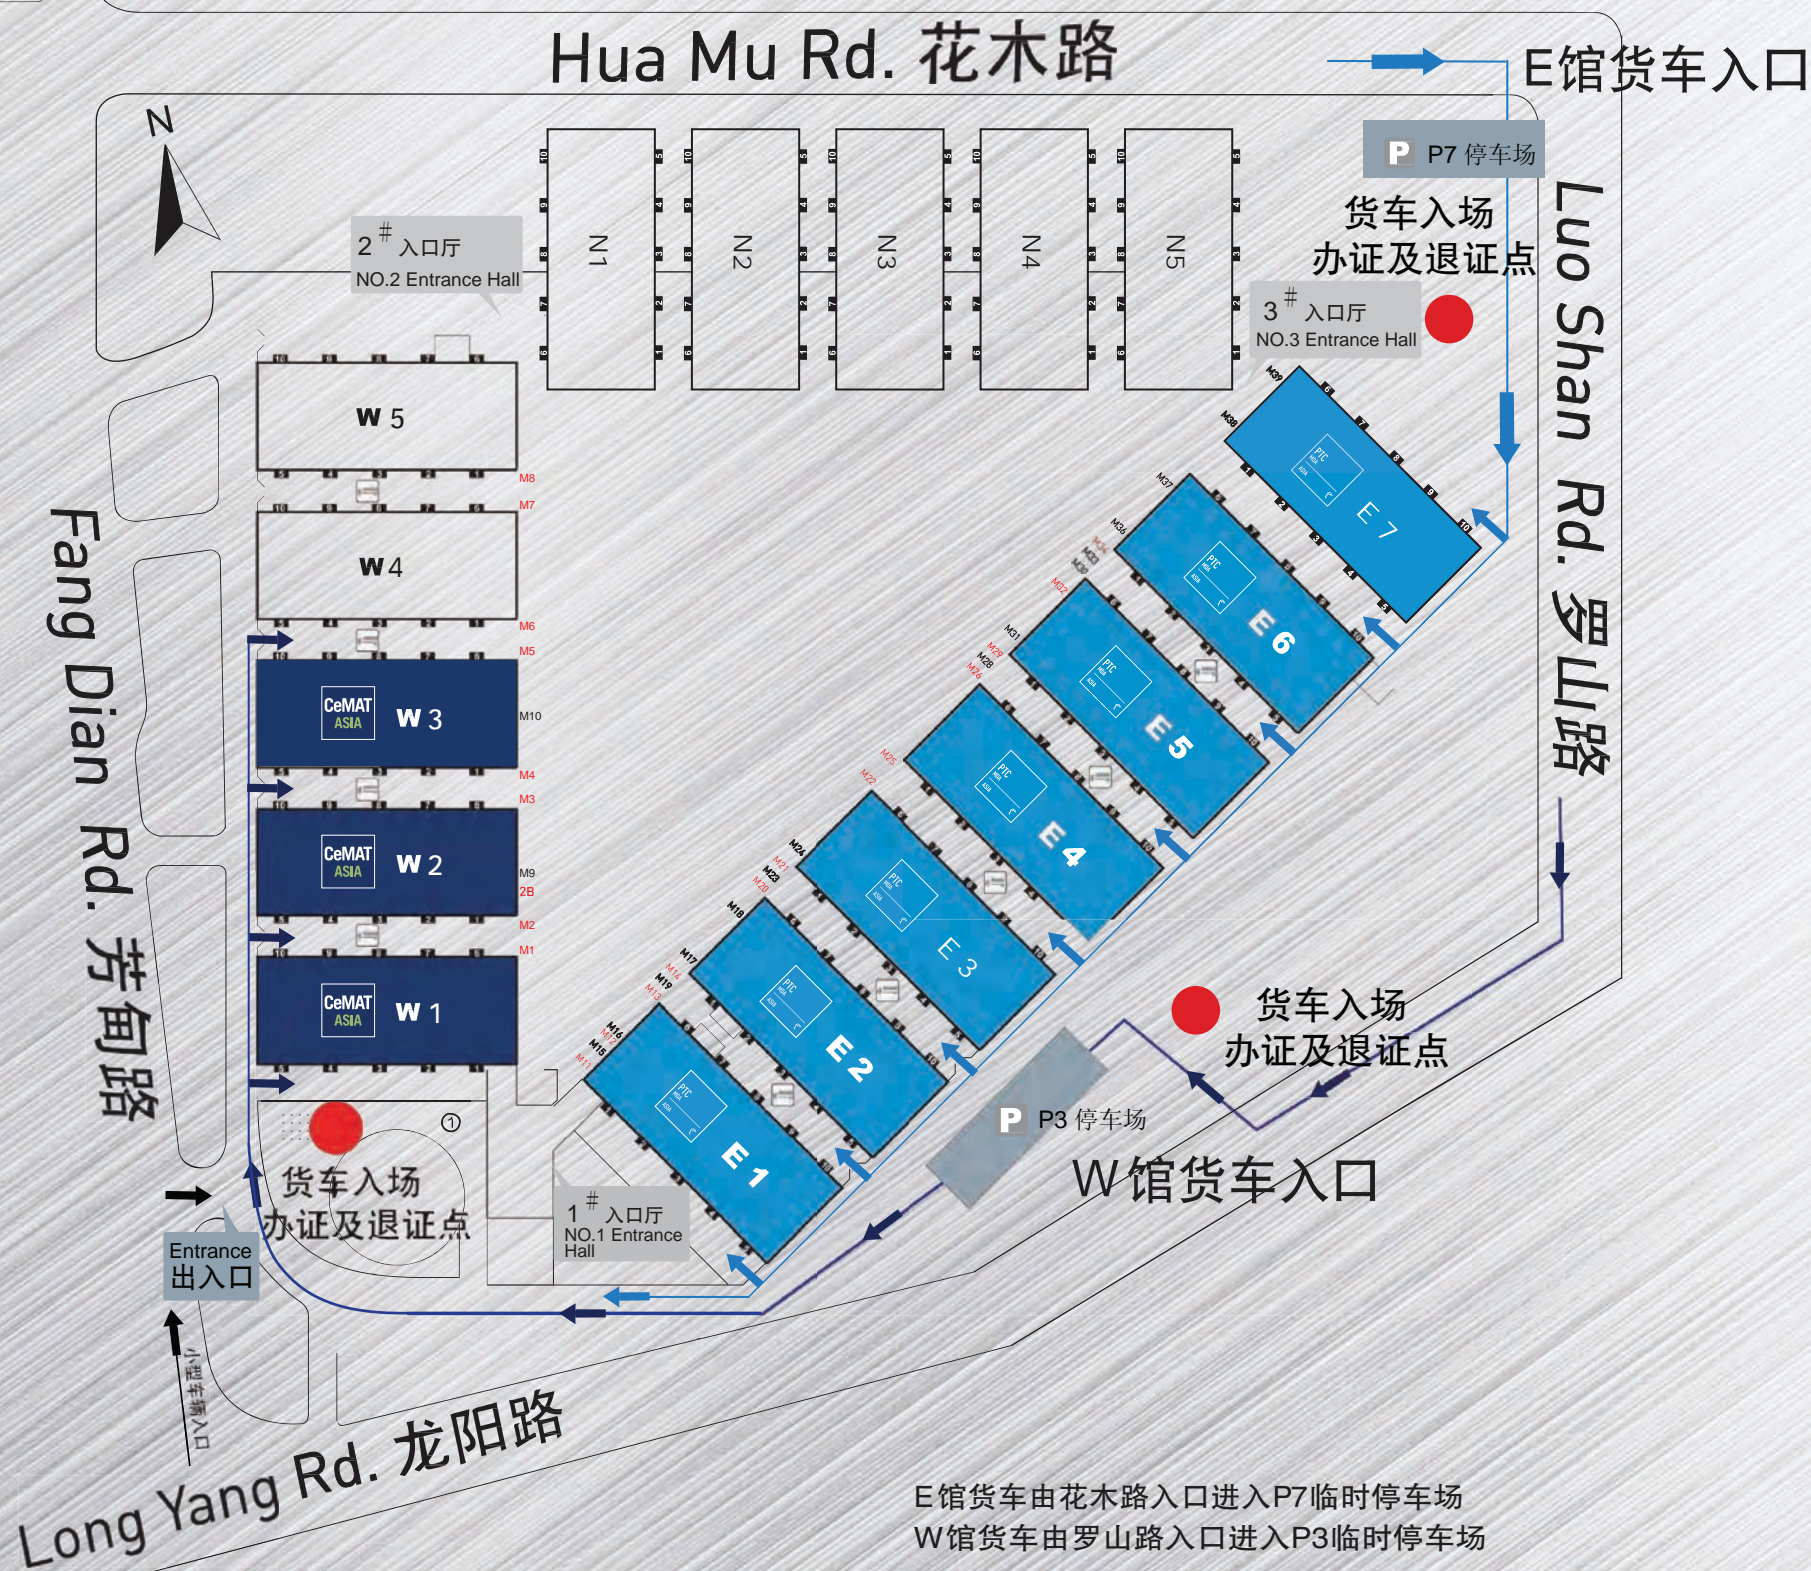

2012亚洲国际动力传动与控制技术展览会 PTC ASIA 2012

Exhibitor Guide

展商须知

请务必仔细阅读

2012亚洲国际物流技术与运输系统展览会 CeMAT ASIA 2012

2012年10月29-11月1日
October 29th - November 1st 2012

上海新国际博览中心 (上海市浦东龙阳路2345号)

Shanghai New International Expo Centre (No. 2345 LongYang Road, Pudong, Shanghai)

上海新国际博览中心 货运车辆进出馆路线图

E馆货车由花木路入口进入P7临时停车场
W馆货车由罗山路入口进入P3临时停车场

办理车证需要：搭建押金单（光地展位的搭建商向主场搭建缴纳）或者标摊证明（仅开给标准展位展商，南入口厅报到处领取）费用：300元押金以及50元费用 在申请单上填写车号以及进入日期（申请日期当天及隔天有效）

退车证押金：当天在原办证点窗口办理，隔天在南广场办证及退证点窗口办理